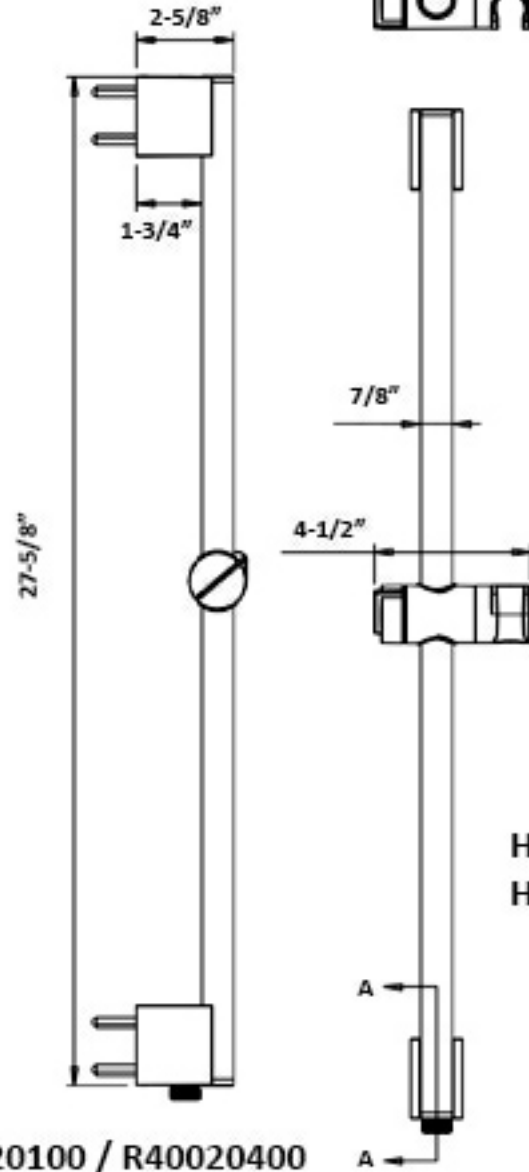

Dawn.

Everglades

SH0150100 / SH0150400

SRT010100 / SRT010400

R40020100 / R40020400

HS0690102 / HS0690402

D1267300

HF0400160
HF0400460

D0042601C
D0042601BN

WCTR50100
WCTR50400