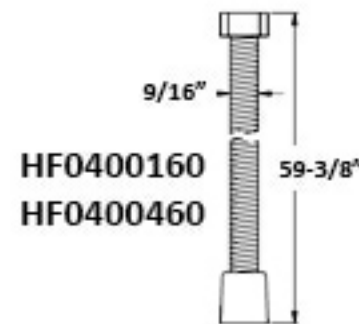

Dawn.

Everglades

SH0150100 / SH0150400

SRT010100 / SRT010400

R40020100 / R40020400

HS0690102 / HS0690402

D1267300

HF0400160
HF0400460

D0042601C
D0042601BN

WCTR50100
WCTR50400