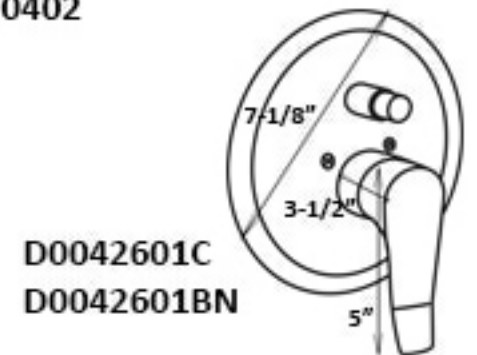

Dawn.

Everglades

SH0150100 / SH0150400

SRT010100 / SRT010400

R40020100 / R40020400

HS0690102 / HS0690402

D1267300

HF0400160
HF0400460

D0042601C
D0042601BN

WCTR50100
WCTR50400