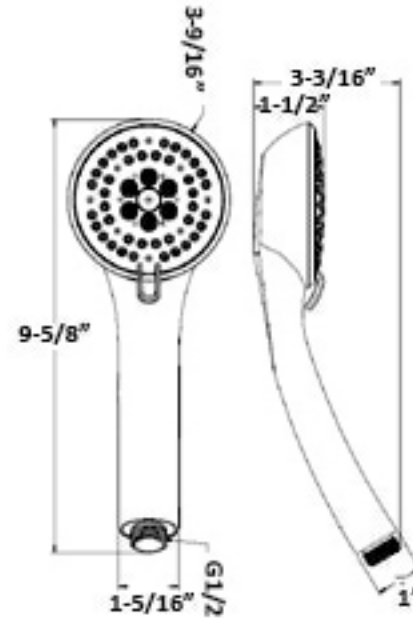

Dawn.

Everglades

SH0150100 / SH0150400

SRT010100 / SRT010400

R40020100 / R40020400

HS0690102 / HS0690402

D1267300

HF0400160
HF0400460

D0042601C
D0042601BN

WCTR50100
WCTR50400