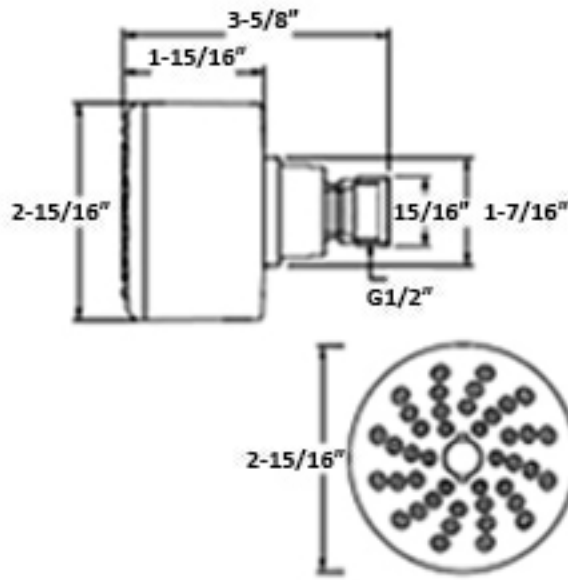

Dawn.

Everglades

SH0150100 / SH0150400

SRT010100 / SRT010400

R40020100 / R40020400

HS0690102 / HS0690402

D1267300

HF0400160
HF0400460

D0042601C
D0042601BN

WCTR50100
WCTR50400