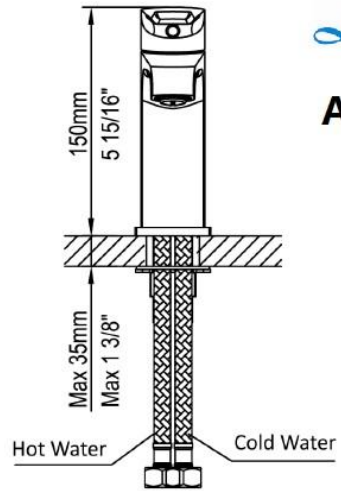

DIMENSIONS

Dawn.

AB53 1495C/BN