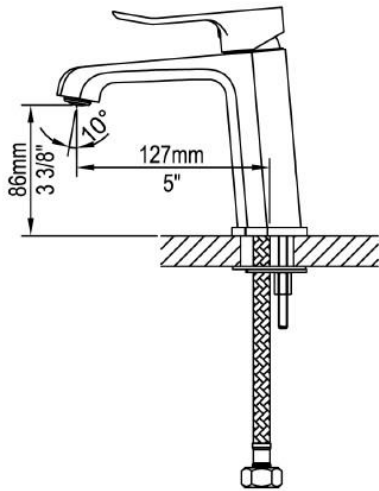

DIMENSIONS

Dawn.

AB53 1495C/BN