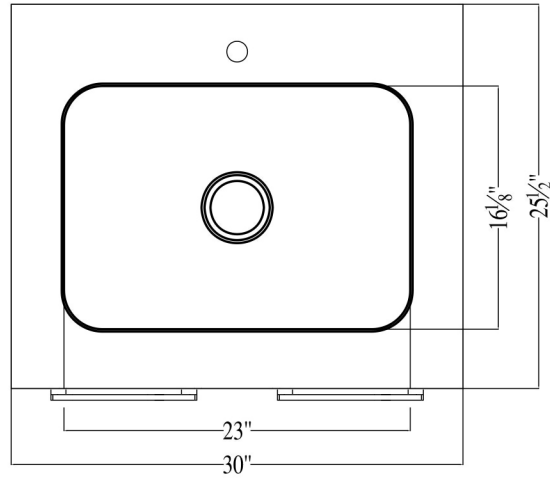

*Dawn*®

SSC3036